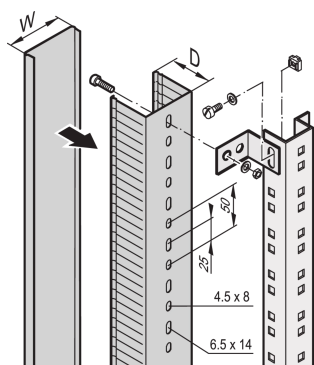

# Canalina per cavi

Canalina per cavi nelle aree laterali e posteriori dell'armadio e montaggio su montanti, longheroni di profondità o profili a C.

## CARATTERISTICHE

Per canaline per cavi nelle aree laterali e posteriori dell'armadio

Per il montaggio su montanti di armadi, longheroni di profondità o profili a C.