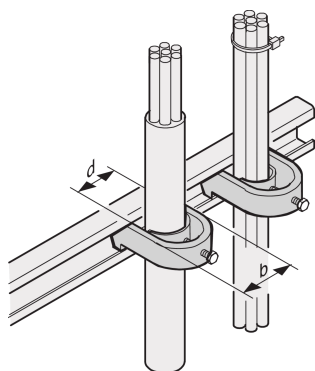

# Calotta per cavi della guida C.

Le guide a C consentono una migliore gestione dei cavi. Installazione generalmente dietro i montanti da 19". Sono compatibili con i fermi per cavi standard.

## CARATTERISTICHE

Per il montaggio di cavi su profili a C e guide di supporto per cavi

## SPECIFICHE

**Tipo di prodotto:** Morsetto

**Materiale:** Acciaio

Table 1/1

Codice a catalogo	Finitura	Quantità nella confezione	Famiglia di prodotti	Tipo	Funziona con
20114-728	Stagnato	10	Varistar CP	Morsetto per cavo	
20118-778	Stagnato	10	Varistar CP	Morsetto per cavo	
20118-777	Stagnato	10	Varistar CP	Morsetto per cavo	
20118-776	Stagnato	10	Varistar CP	Morsetto per cavo	
20114-729	Stagnato	10	Varistar CP	Morsetto per cavo	
20118-775	Stagnato	10	Varistar CP	Morsetto per cavo	