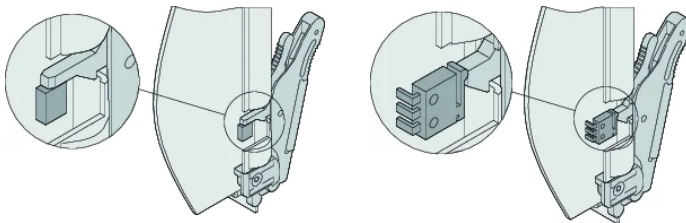

Kit pannello anteriore ATCA con caricamento a molla

Pannello frontale AdvancedTCA per manico IEA caricato a molla (a stantuffo o a leva) con terminale pressofuso in materiale al-Profile o colorante.

CERTIFICAZIONI

CARATTERISTICHE

Pannello frontale (rinforzato con terminale pressofuso)

Impugnatura ATCA IEA con caricamento a molla

Guarnizione in tessuto EMC e materiale di fissaggio

SPECIFICHE

Larghezza rack:	6HP
Altezza del rack:	8U
Tipo di accessorio:	Pannello frontale
Tipo di prodotto:	Pannello frontale

Table 1/2

Codice a catalogo	Materiale	Finitura	Quantità nella confezione	Finitura anteriore	Finitura posteriore	Profondità (D)
20818-160	Acciaio inossidabile		1	Grezzo	Grezzo	1mm

Codice a catalogo	Materiale	Finitura	Quantità nella confezione	Finitura anteriore	Finitura posteriore	Profondità (D)
20818-169	Alluminio	Passivato	1	Grezzo	Grezzo	1mm
20818-161	Acciaio inossidabile		1	Grezzo	Grezzo	1mm
20818-170	Alluminio	Passivato	1	Grezzo	Grezzo	1mm

Table 2/2

Codice a catalogo	Altezza (H)	Larghezza (W)
20818-160	323.15mm	28.95mm
20818-169	323.15mm	28.95mm
20818-161	323.15mm	28.95mm
20818-170	323.15mm	28.95mm

SCHEMI

AVVERTIMENTO

I prodotti nVent devono essere installati e utilizzati solo come indicato nelle schede istruzioni e nei materiali di formazione di nVent. Le schede istruzioni sono disponibili su www.nvent.com e presso il vostro rappresentante del servizio clienti nVent. Un'installazione scorretta, un uso improprio, un'applicazione errata o qualsiasi altro mancato rispetto completo delle istruzioni e degli avvertimenti di nVent può causare malfunzionamenti del prodotto, danni alla proprietà, gravi lesioni