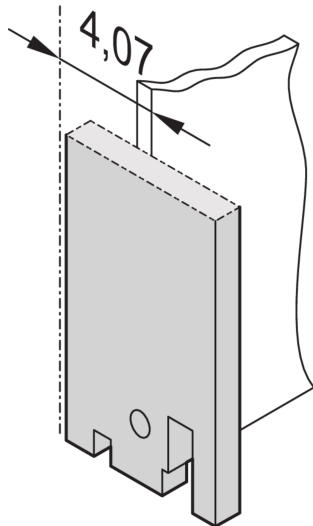

Pannello frontale da 19", normale

Pannello anteriore senza o con SUB?D?, ST tipo 3? O FDDI ritaglio.

CERTIFICAZIONI

CARATTERISTICHE

Pannello frontale da 19" senza intaglio

SPECIFICHE

Profondità:	2.5mm
Materiale:	Alluminio
Tipo di accessorio:	Pannello frontale
Tipo di prodotto:	Pannello frontale

Table 1/2

Codice a catalogo	Altezza del rack	Larghezza rack	Quantità nella confezione	Finitura anteriore	Finitura posteriore	Codice colore
30118-328	3U	4HP	1	Verniciata	Conduttivo	RAL 7035