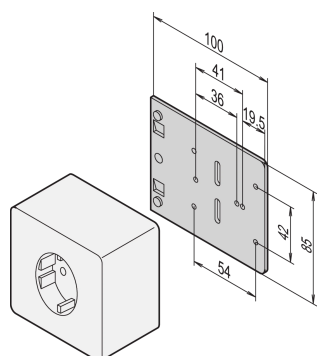

Piastra di montaggio per connettori femmina singoli

Data Solutions

Piastra di montaggio per connettore femmina singolo.

CERTIFICAZIONI

CARATTERISTICHE

Per prese comuni

SPECIFICHE

Table 1/1

Codice a catalogo	Materiale	Quantità nella confezione
20118-537	Alluminio	1

INFORMAZIONI DI PRODOTTO AGGIUNTIVE

Presca superficiale non inclusa nella gamma di prodotti SCHROFF.

AVVERTIMENTO

I prodotti nVent devono essere installati e utilizzati solo come indicato nelle schede istruzioni e nei materiali di formazione di nVent. Le schede istruzioni sono disponibili su www.nvent.com e presso il vostro rappresentante del servizio clienti nVent. Un'installazione scorretta, un uso improprio, un'applicazione errata o qualsiasi altro mancato rispetto completo delle istruzioni e degli avvertimenti di nVent può causare malfunzionamenti del prodotto, danni alla proprietà, gravi lesioni personali e morte e/o annullare la vostra garanzia.