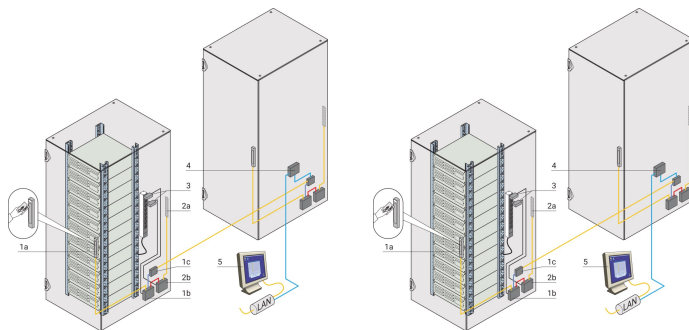

Letture di schede desktop RFID

Data Solutions

CODICE A CATALOGO

60630-088

CARATTERISTICHE

Letture di schede RFID per la programmazione di schede transponder

Frequenze HID 125 kHz e Mifare 13,56 MHz

Alimentazione tramite USB

ATTRIBUTI DEL PRODOTTO

Tipo di prodotto: Unità di gestione

Funziona con: Armadio

Net Weight: 0.158kg

Quantità nella confezione: 1

AVVERTIMENTO

I prodotti nVent devono essere installati e utilizzati solo come indicato nelle schede istruzioni e nei materiali di formazione di nVent. Le schede istruzioni sono disponibili su www.nvent.com e presso il vostro rappresentante del servizio clienti nVent. Un'installazione scorretta, un uso improprio, un'applicazione errata o qualsiasi altro mancato rispetto completo delle istruzioni e degli avvertimenti di nVent può causare malfunzionamenti del prodotto, danni alla proprietà, gravi lesioni personali e morte e/o annullare la vostra garanzia.