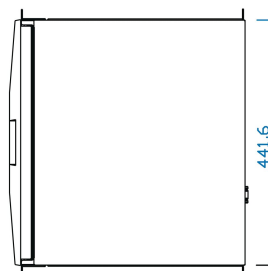

Cassetto da 19" con tastiera 1 U, touchpad, RAL 9005, tastiera francese

Data Solutions

CODICE A CATALOGO

60118-568

cassetto montabile su rack da 19" con tastiera ad estensione completa.

CERTIFICAZIONI

CARATTERISTICHE

Cassetto 1 U estendibile con tastiera, tasti funzione, tastierino numerico, touchpad

Bloccaggio a piena estensione e nello stato inserito

Collegamento a USB per tastiera e mouse

Dimensione di montaggio distanza guida 19" (dimensione c) da 470 ... 700 mm)

Colore nero a getto d'inchiostro (RAL 9005)

ATTRIBUTI DEL PRODOTTO

Altezza del rack: 1U

Profondità: 400mm

Colore: Jet Black

Quantità nella confezione: 1

Codice colore: RAL 9005

Tipo di prodotto: Cassetto per armadio/rack