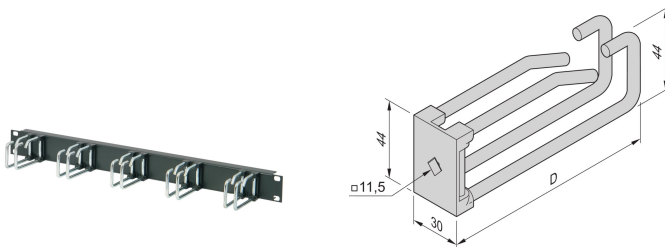

Occhiello cavo, doppio, acciaio, 30 W 80D

Data Solutions

CODICE A CATALOGO

60118-473

Occhielli per cavi facili da montare nel pannello frontale da 19" per occhielli per cavi.

CERTIFICAZIONI

CARATTERISTICHE

Occhielli per cavi facili da montare nel pannello frontale da 19" per occhielli per cavi. Inserire gli occhielli del cavo nel pannello anteriore e ruotarli di 45°

ATTRIBUTI DEL PRODOTTO

Materiale: Acciaio; Poliammide

Profondità (D): 85.3mm

Quantità nella confezione: 5

Finitura: Zincato

Altezza (H): 44mm

Lunghezza (L): 80mm