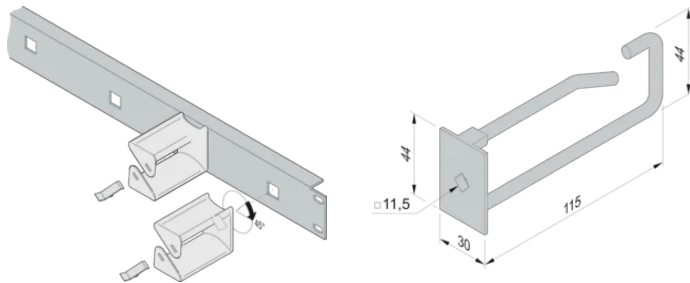

Tipo di prodotto: Capocorda

Larghezza (W): 30mm

Funziona con: Varistar CP

Tipo di cavo: Doppio

Net Weight: 0.37kg

SCHEMI

AVVERTIMENTO

I prodotti nVent devono essere installati e utilizzati solo come indicato nelle schede istruzioni e nei materiali di formazione di nVent. Le schede istruzioni sono disponibili su www.nvent.com e presso il vostro rappresentante del servizio clienti nVent. Un'installazione scorretta, un uso improprio, un'applicazione errata o qualsiasi altro mancato rispetto completo delle istruzioni e degli avvertimenti di nVent può causare malfunzionamenti del prodotto, danni alla proprietà, gravi lesioni personali e morte e/o annullare la vostra garanzia.

Il nostro straordinario portafoglio di marchi:

CADDY ERICO HOFFMAN ILSCO SCHROFF TRACHTE