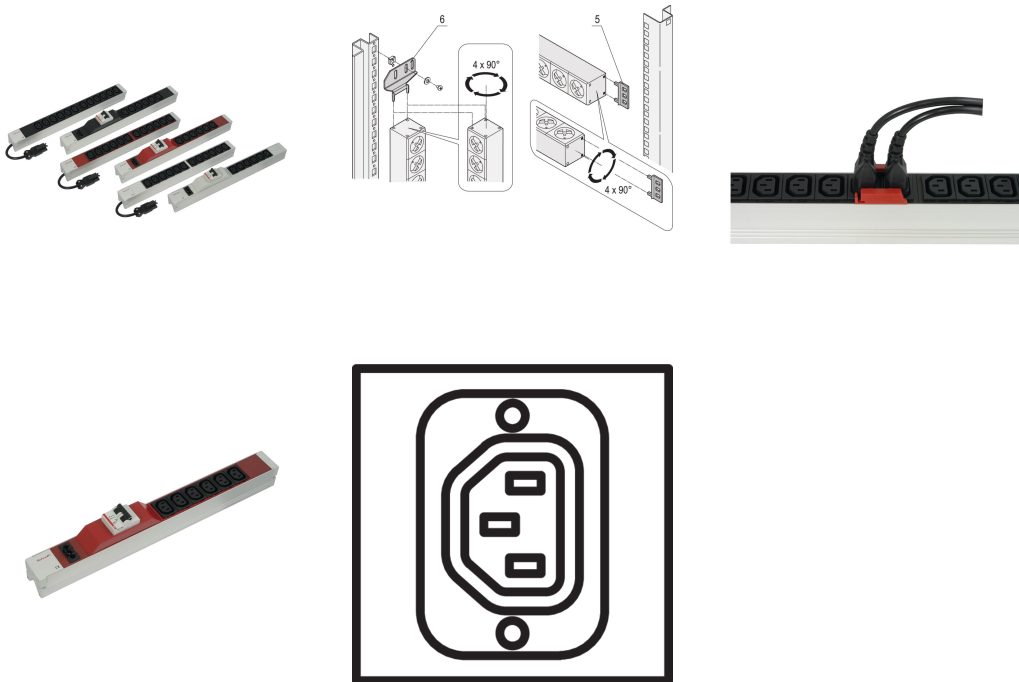

Multipresa, IEC C13, con ingresso Wieland®, C13, 6 connettori femmina, 19", nero, con protezione da sovracorrente

Data Solutions

CODICE A CATALOGO

60110-350

PDU modulare e compatta con molti elementi funzionali. Utilizzando un telaio in alluminio 1 U per 1 U, la PDU può essere facilmente integrata in un rack. Il connettore Wieland consente una facile combinazione con diversi cavi di ingresso di alimentazione.

CERTIFICAZIONI

CARATTERISTICHE

Ingresso tramite spina Wieland® GST 18

Altezza di installazione 1 U

In conformità alla norma IEC 60320

Montaggio orizzontale o verticale

Uscita tramite connettori femmina IEC 60320 C-13

Le strisce di bussole possono essere ruotate in tutte e quattro le direzioni (con incrementi di 90°) durante il montaggio

ATTRIBUTI DEL PRODOTTO

Tipo di presa: IEC C13

Quantità di prese: 6

Prese commutate: N.

Tensione CA: 230V

Funzione: Protezione da sovracorrente

Quantità nella confezione: 1

Colore: Nero

Profondità: 44mm

Finitura: Anodizzato

Lunghezza: 438.5mm

Materiale: Alluminio; Poliammide