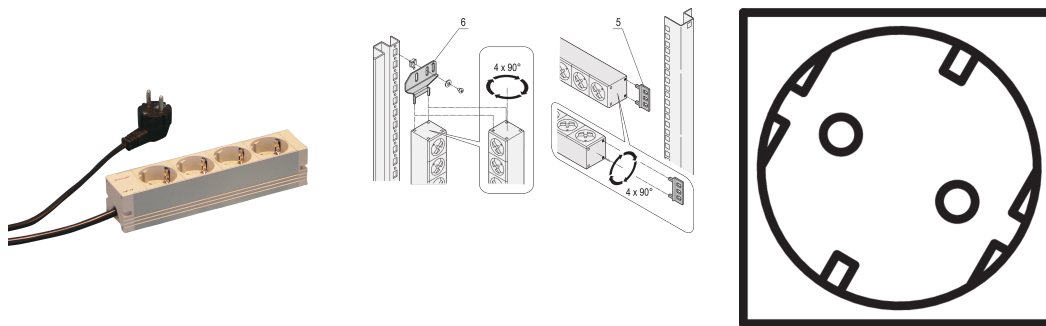

Multipresa, SCHUKO, 4 connettori femmina, 10"

Data Solutions

CODICE A CATALOGO

60110-201

PDU modulare e compatta con molti elementi funzionali. Utilizzando un telaio in alluminio da 1 U per 1 U, la PDU può essere facilmente integrata in un rack con prese Schuko.

CERTIFICAZIONI

CARATTERISTICHE

230 V, 16 A.

Montaggio orizzontale o verticale

Cavo di collegamento da 2 m con connettore maschio SCHUKO/UTE

Conforme a DIN 57620, VDE 0620

Altezza di installazione 1 U

Multiprese con connettori femmina SCHUKO

Le multiprese possono essere ruotate in tutte e quattro le direzioni (con incrementi di 90°) durante l'installazione

ATTRIBUTI DEL PRODOTTO

Tipo di presa: SCHUKO

Quantità di prese: 4

Prese commutate: N.

Tensione CA: 230V

Quantità nella confezione: 1

Colore: Grigio

Profondità: 44mm

Finitura: Anodizzato

Lunghezza: 210mm

Materiale: Alluminio; Poliammide

Tipo di prodotto: Multipresa

Gross Weight: 0.607kg