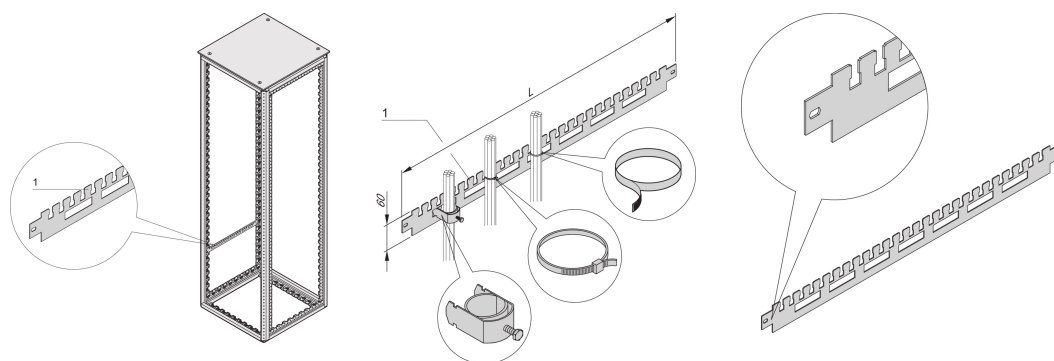

Guida di supporto per cavi Varistar per la profondità dell'armadio, RAL 7021, 1000D

Data Solutions

CODICE A CATALOGO

23130-330

Guida di supporto per cavi orizzontale Varistar nella profondità dell'armadio. Montato direttamente sul telaio.

CERTIFICAZIONI

CARATTERISTICHE

Per gusci per cavi (fila inferiore) e per fascette serracavi o velcro (fila superiore)

Per canaline per cavi nell'area laterale dell'armadio

ATTRIBUTI DEL PRODOTTO

Profondità: 1000mm

Quantità nella confezione: 2

Colore: Grigio nero

Codice colore: RAL 7021

Finitura: Verniciato a polvere

Lunghezza: 866.4mm

Materiale: Acciaio

Famiglia di prodotti: Varistar CP

Tipo di prodotto: Guida di supporto

Tipo: Supporto per cavi, montaggio laterale

Funziona con: Varistar CP

Net Weight: 1.3kg

AVVERTIMENTO

I prodotti nVent devono essere installati e utilizzati solo come indicato nelle schede istruzioni e nei materiali di formazione di nVent. Le schede istruzioni sono disponibili su www.nvent.com e presso il vostro rappresentante del servizio clienti nVent. Un'installazione scorretta, un uso improprio, un'applicazione errata o qualsiasi altro mancato rispetto completo delle istruzioni e degli avvertimenti di nVent può causare malfunzionamenti del prodotto, danni alla proprietà, gravi lesioni personali e morte e/o annullare la vostra garanzia.