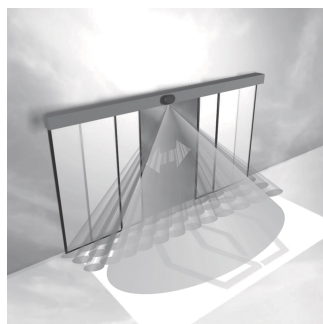

Porta scorrevole di contenimento corsia, automatica, 1200 W, RAL 7021

Data Solutions

CODICE A CATALOGO

21130-073

Porte di chiusura corsia in diverse versioni di apertura manuale e automatica.

CERTIFICAZIONI

CARATTERISTICHE

Adatto per armadi alti 2000 e 2200 mm

Sportelli per la chiusura laterale della fila di armadi

Grigio nero (RAL 7021)

Porte doppie adatte per una larghezza corsia di 1200 mm

Il rivestimento è richiesto per gli armadi alti 2200 mm; da ordinare separatamente

ATTRIBUTI DEL PRODOTTO

Tipo: Sportello della corsia