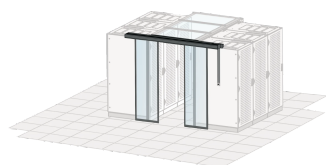

Porta scorrevole di contenimento corsia, automatica, 1200 W, RAL 7021

Data Solutions

CODICE A CATALOGO

21130-073

Porte di chiusura corsia in diverse versioni di apertura manuale e automatica.