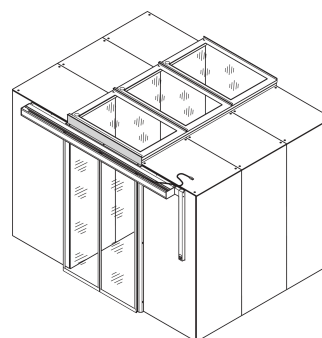

Porta scorrevole di contenimento corsia, automatica, 1200 W, RAL 7021

Data Solutions

CODICE A CATALOGO

21130-073

Porte di chiusura corsia in diverse versioni di apertura manuale e automatica.

CERTIFICAZIONI

CARATTERISTICHE

Adatto per armadi alti 2000 e 2200 mm

Sportelli per la chiusura laterale della fila di armadi

Grigio nero (RAL 7021)

Porte doppie adatte per una larghezza corsia di 1200 mm

Il rivestimento è richiesto per gli armadi alti 2200 mm; da ordinare separatamente

ATTRIBUTI DEL PRODOTTO

Tipo: Sportello della corsia