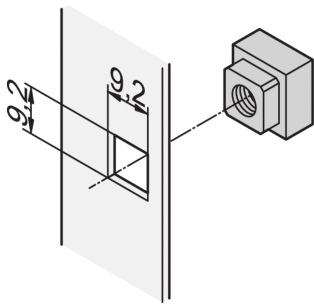

Kit di dadi quadrati, M6, 100 pz

Data Solutions

CODICE A CATALOGO

21101-007

I dadi quadrati hanno una superficie di contatto più alta e non vengono arrotondati a differenza dei dadi esagonali. Per un montaggio sicuro e preciso, anti-torsione senza gioco, utilizzare dadi quadrati.

CERTIFICAZIONI

CARATTERISTICHE

Per un montaggio sicuro e preciso, anti-torsione senza gioco

Per la messa a terra standard, utilizzare un dado di messa a terra quadrato e una rondella su almeno un punto di attacco

ATTRIBUTI DEL PRODOTTO

Quantità nella confezione: 100

Finitura: Zincato

Materiale: Acciaio

Tipo di prodotto: Dado

Tipo: Dado quadrato

Net Weight: 0.44kg

AVVERTIMENTO