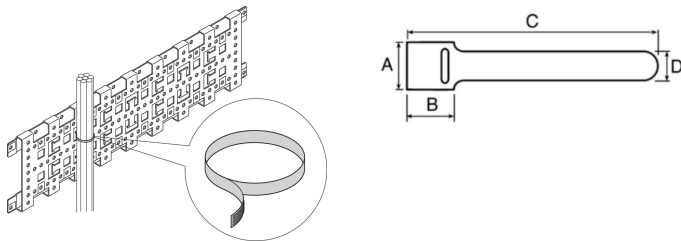

# Striscia di velcro® 12 x 300 mm

### CODICE A CATALOGO

**20118-624**

La striscia di velcro® è una delle soluzioni più semplici per la creazione di fasci di cavi. La striscia di velcro® nVent SCHROFF consente fili di diametro fino a 90 mm.

### CARATTERISTICHE

Lunghezza 300 mm (per fasci di cavi di diametro max. 90 mm)

A = 25 mm, B = 35 mm, C=300 mm, D = 12 mm

### ATTRIBUTI DEL PRODOTTO

Tipo di prodotto: Chiusura a gancio e ad anello

Tipo: Fascetta

Funziona con: Varistar CP

Materiale: Polietilene; Poliammide

Net Weight: 0.025kg

Quantità nella confezione: 10