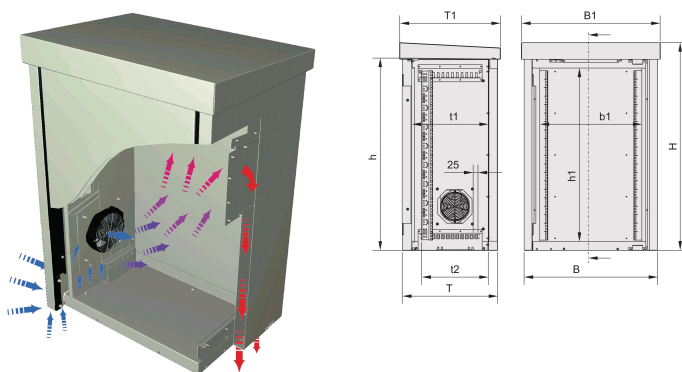

ARMADIETTO DI VENTILAZIONE unibody per esterni con sportello singolo, 1330H 25 U, 700W 500D

Data Solutions

CODICE A CATALOGO

11249-012

Le applicazioni nel settore delle telecomunicazioni e delle ferrovie richiedono elettronica sofisticata in ambienti esterni. Gli armadi per esterni nVent SCHROFF proteggono tali componenti elettronici da condizioni meteorologiche estreme e atti vandalici, garantendo continuità operativa.

CERTIFICAZIONI

CARATTERISTICHE

A doppia parete, al

Dissipazione forzata del calore tramite ventola montata nel pannello laterale, max. 35 W/K.

IP 55

Custodia interna monopezzo con rivestimento esterno rimovibile