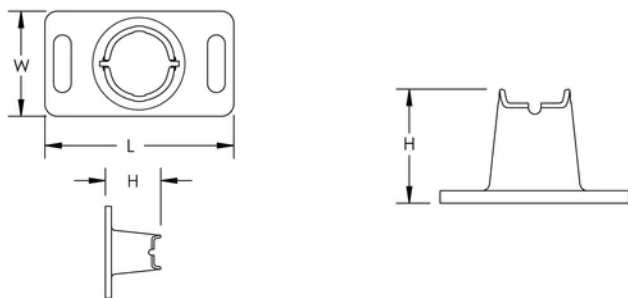

Piedino pavimento per passerella a filo PEMSA

Data Solutions

CODICE A CATALOGO

WBTFLRSPRTRD

CERTIFICAZIONI

CARATTERISTICHE

Facilità d'uso, funzione di collegamento rapido

Conforme alla capacità di carico e alla messa a terra secondo IEC 61537

ATTRIBUTI DEL PRODOTTO

Numero articolo: 820900

Materiale: Plastica

Lunghezza (L): 75.5mm

Larghezza (W): 42mm

Altezza (H): 45.5mm

Dimensioni asola (SS): 7 x 23 mm

AVVERTIMENTO