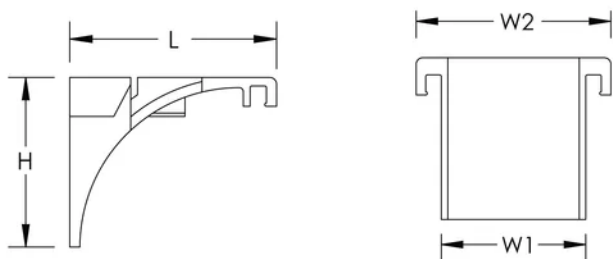

Uscita per cavi dati per passerella a filo PEMSA

Data Solutions

CODICE A CATALOGO

WBTDRPOUTRD

CERTIFICAZIONI

CARATTERISTICHE

Installazione senza attrezzi

Consente un'uscita facile con un raggio adeguato

ATTRIBUTI DEL PRODOTTO

Numero articolo: 820802

Colore: Rosso

Materiale: Plastica

Lunghezza (L): 61mm

Larghezza 1 (W1): 45mm

Larghezza 2 (W2): 60mm

Altezza (H): 50mm