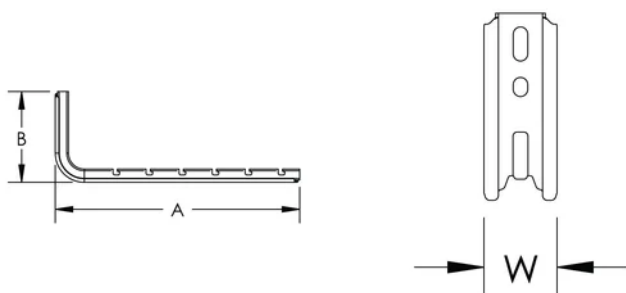

SCHEMI

AVVERTIMENTO

I prodotti nVent devono essere installati e utilizzati solo come indicato nelle schede istruzioni e nei materiali di formazione di nVent. Le schede istruzioni sono disponibili su www.nvent.com e presso il vostro rappresentante del servizio clienti nVent. Un'installazione scorretta, un uso improprio, un'applicazione errata o qualsiasi altro mancato rispetto completo delle istruzioni e degli avvertimenti di nVent può causare malfunzionamenti del prodotto, danni alla proprietà, gravi lesioni personali e morte e/o annullare la vostra garanzia.

Il nostro straordinario portafoglio di marchi:

CADDY ERICO HOFFMAN ILSCO SCHROFF TRACHTE