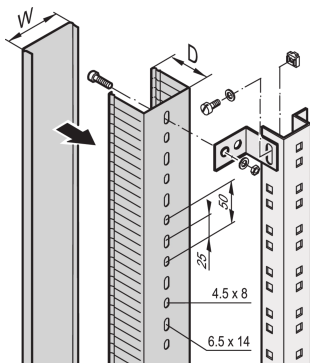

## Data Solutions

Canalina per cavi nelle aree laterali e posteriori dell'armadio e montaggio su montanti, longheroni di profondità o profili a C.

## CARATTERISTICHE

Per canaline per cavi nelle aree laterali e posteriori dell'armadio

Per il montaggio su montanti di armadi, longheroni di profondità o profili a C.