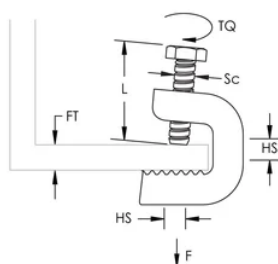

Table 2/2

Codice a catalogo	Numero articolo	Lunghezza della vite (L)	Coppia (TQ)	Carico statico
C20HD	336100	25mm	3 N·m	1100N
C20S4	336130	25mm	3 N·m	1100N
C45HD	336120	30mm	3 N·m	1100N
C45S4	336150	30mm	3 N·m	1100N
C30S4	336140	30mm	3 N·m	1100N
C30HD	336110	30mm	3 N·m	1100N

INFORMAZIONI DI PRODOTTO AGGIUNTIVE

La vite di fermo deve essere stretta e serrata sul lato inclinato della trave a I.

SCHEMI

AVVERTIMENTO

I prodotti nVent devono essere installati e utilizzati solo come indicato nelle schede istruzioni e nei materiali di formazione di nVent. Le schede istruzioni sono disponibili su www.nvent.com e presso il vostro rappresentante del servizio clienti nVent. Un'installazione scorretta, un uso improprio, un'applicazione errata o qualsiasi altro mancato rispetto completo delle istruzioni e degli avvertimenti di nVent può causare malfunzionamenti del prodotto, danni alla proprietà, gravi lesioni personali e morte e/o annullare la vostra garanzia.