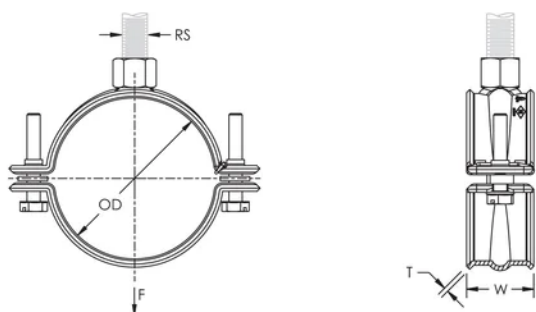

Adatto a tubi in acciaio per sprinkler da 3/4" a 2" (da 20 a 50 DN)

Elimina la necessità di rinforzi antisismici quando la distanza è minore di 150 mm dalla superficie di fissaggio

La testa della vite combinata permette l'utilizzo di cacciaviti piatti, a stella e chiave esagonale

È conforme con Manufacturers Standardization Society (MSS) SP-58 (Tipo 12)

ATTRIBUTI DEL PRODOTTO

Numero articolo: 595054

Materiale: Acciaio

Finitura: Elettrozincato

Dimensione del tubo: 1"

NB/DN: 25

Diametro esterno (OD): 32.0 - 33.7 mm

Dimensione barra (RS): M10

Larghezza (W): 30 mm

Spessore (T): 1.5 mm

Carico statico: 1125N

SCHEMI

AVVERTIMENTO

I prodotti nVent devono essere installati e utilizzati solo come indicato nelle schede istruzioni e nei materiali di formazione di nVent. Le schede istruzioni sono disponibili su www.nvent.com e presso il vostro rappresentante del servizio clienti nVent. Un'installazione scorretta, un uso improprio, un'applicazione errata o qualsiasi altro mancato rispetto completo delle istruzioni e degli avvertimenti di nVent può causare malfunzionamenti del prodotto, danni alla proprietà, gravi lesioni personali e morte e/o annullare la vostra garanzia.