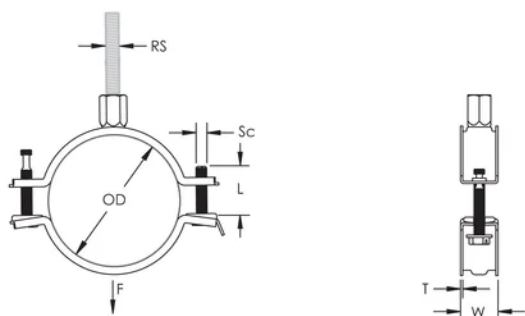

Il dado di fissaggio combinato permette il montaggio su barre filettate M8 o M10, semplificando la gestione del materiale

La lunghezza delle viti ottimizzata, permette l'utilizzo su una gamma piu' ampia di diametri di tubo, riducendo l'inventario

ATTRIBUTI DEL PRODOTTO

Numero articolo: 586812

Materiale: Acciaio

Finitura: Elettrozincato

Diametro esterno (OD): 93 - 103 mm

Dimensione barra (RS): M8;M10

NB/DN: 90

Dimensione del tubo: 3 1/2"

Larghezza (W): 23 mm

Spessore (T): 1.75 mm

Diametro della vite (Sc): 6

Lunghezza della vite (L): 37mm

Carico statico: 2500N

SCHEMI

AVVERTIMENTO

I prodotti nVent devono essere installati e utilizzati solo come indicato nelle schede istruzioni e nei materiali di formazione di nVent. Le schede istruzioni sono disponibili su www.nvent.com e presso il vostro rappresentante del servizio clienti nVent. Un'installazione scorretta, un uso improprio, un'applicazione errata o qualsiasi altro mancato rispetto completo delle istruzioni e degli avvertimenti di nVent può causare malfunzionamenti del prodotto, danni alla proprietà, gravi lesioni personali e morte e/o annullare la vostra garanzia.