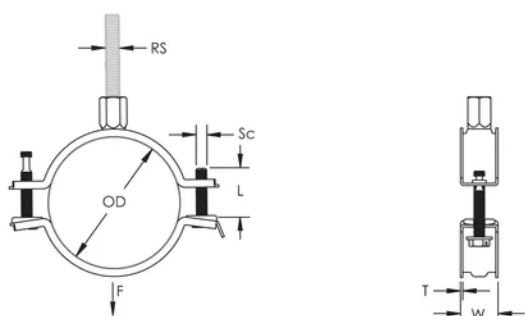

Il dado di fissaggio combinato permette il montaggio su barre filettate M8 o M10, semplificando la gestione del materiale

La lunghezza delle viti ottimizzata, permette l'utilizzo su una gamma piu' ampia di diametri di tubo, riducendo l'inventario

ATTRIBUTI DEL PRODOTTO

Numero articolo: 586811

Materiale: Acciaio

Finitura: Elettrozincato

Diametro esterno (OD): 83 - 93 mm

Dimensione barra (RS): M8;M10

NB/DN: 80

Dimensione del tubo: 3"

Larghezza (W): 23 mm

Spessore (T): 1.5 mm

Diametro della vite (Sc): 6

Lunghezza della vite (L): 37mm

Carico statico: 2000N

SCHEMI

AVVERTIMENTO

I prodotti nVent devono essere installati e utilizzati solo come indicato nelle schede istruzioni e nei materiali di formazione di nVent. Le schede istruzioni sono disponibili su www.nvent.com e presso il vostro rappresentante del servizio clienti nVent. Un'installazione scorretta, un uso improprio, un'applicazione errata o qualsiasi altro mancato rispetto completo delle istruzioni e degli avvertimenti di nVent può causare malfunzionamenti del prodotto, danni alla proprietà, gravi lesioni personali e morte e/o annullare la vostra garanzia.