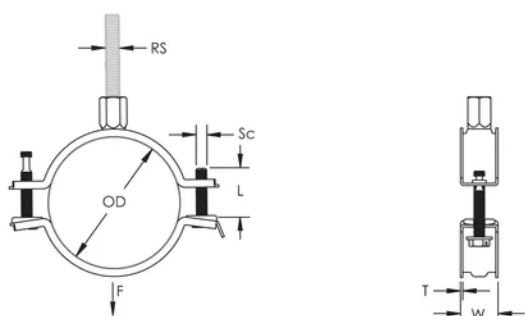

Il dado di fissaggio combinato permette il montaggio su barre filettate M8 o M10, semplificando la gestione del materiale

La lunghezza delle viti ottimizzata, permette l'utilizzo su una gamma piu' ampia di diametri di tubo, riducendo l'inventario

ATTRIBUTI DEL PRODOTTO

Numero articolo: 586806

Materiale: Acciaio

Finitura: Elettrozincato

Diametro esterno (OD): 41 - 48 mm

Dimensione barra (RS): M8;M10

NB/DN: 32

Dimensione del tubo: 1 1/4" Min

Larghezza (W): 20 mm

Spessore (T): 1 mm

Diametro della vite (Sc): 6

Lunghezza della vite (L): 32mm

Carico statico: 1000N

SCHEMI

AVVERTIMENTO

I prodotti nVent devono essere installati e utilizzati solo come indicato nelle schede istruzioni e nei materiali di formazione di nVent. Le schede istruzioni sono disponibili su www.nvent.com e presso il vostro rappresentante del servizio clienti nVent. Un'installazione scorretta, un uso improprio, un'applicazione errata o qualsiasi altro mancato rispetto completo delle istruzioni e degli avvertimenti di nVent può causare malfunzionamenti del prodotto, danni alla proprietà, gravi lesioni personali e morte e/o annullare la vostra garanzia.