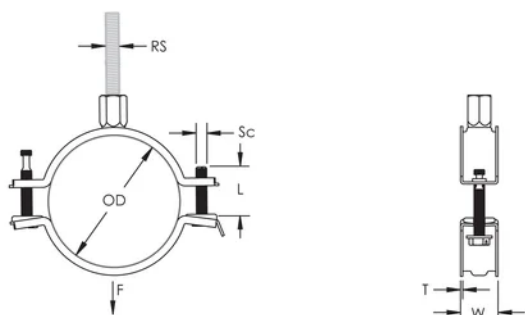

La testa della vite combinata permette l'utilizzo di cacciaviti piatti, a stella e chiave esagonale

Le orecchie laterali piu' lunghe, lasciano piu' spazio agli utensili e facilitano il serraggio delle viti

Il dado di fissaggio combinato permette il montaggio su barre filettate M8 o M10, semplificando la gestione del materiale

La lunghezza delle viti ottimizzata, permette l'utilizzo su una gamma piu' ampia di diametri di tubo, riducendo l'inventario

ATTRIBUTI DEL PRODOTTO

Numero articolo: 586805

Materiale: Acciaio

Finitura: Elettrozincato

Diametro esterno (OD): 35 - 41 mm

Dimensione barra (RS): M8;M10

Larghezza (W): 20 mm

Spessore (T): 1 mm

Diametro della vite (Sc): 6

Lunghezza della vite (L): 32mm

Carico statico: 1000N

SCHEMI

AVVERTIMENTO

I prodotti nVent devono essere installati e utilizzati solo come indicato nelle schede istruzioni e nei materiali di formazione di nVent. Le schede istruzioni sono disponibili su www.nvent.com e presso il vostro rappresentante del servizio clienti nVent. Un'installazione scorretta, un uso improprio, un'applicazione errata o qualsiasi altro mancato rispetto completo delle istruzioni e degli avvertimenti di nVent può causare malfunzionamenti del prodotto, danni alla proprietà, gravi lesioni personali e morte e/o annullare la vostra garanzia.