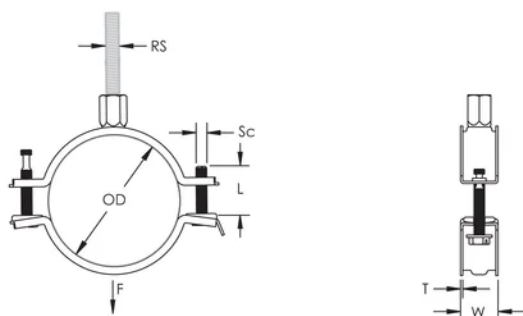

Finitura: Elettrozincato

Diametro esterno (OD): 29 - 35 mm

Dimensione barra (RS): M8;M10

NB/DN: 25

Dimensione del tubo: 1"

Larghezza (W): 20 mm

Spessore (T): 1 mm

Diametro della vite (Sc): 6

Lunghezza della vite (L): 32mm

Carico statico: 1000N

SCHEMI

AVVERTIMENTO

I prodotti nVent devono essere installati e utilizzati solo come indicato nelle schede istruzioni e nei materiali di formazione di nVent. Le schede istruzioni sono disponibili su www.nvent.com e presso il vostro rappresentante del servizio clienti nVent. Un'installazione scorretta, un uso improprio, un'applicazione errata o qualsiasi altro mancato rispetto completo delle istruzioni e degli avvertimenti di nVent può causare malfunzionamenti del prodotto, danni alla proprietà, gravi lesioni personali e morte e/o annullare la vostra garanzia.

Nord America

+1.800.753.9221

Opzione 1 – Assistenza
clienti

Opzione 2 – Assistenza
tecnica

Europa

Paesi Bassi:

+31 800-0200135

Francia:

+33 800 901 793

Europa

Germania:

800 1890272

altri paesi:

+31 13 5835404

APAC

Shanghai:

+ 86 21 2412 1618/19

Sydney:

+61 2 9751 8500

Il nostro straordinario portafoglio di marchi:

CADDY

ERICO

HOFFMAN

ILSCO

SCHROFF

TRACHTE