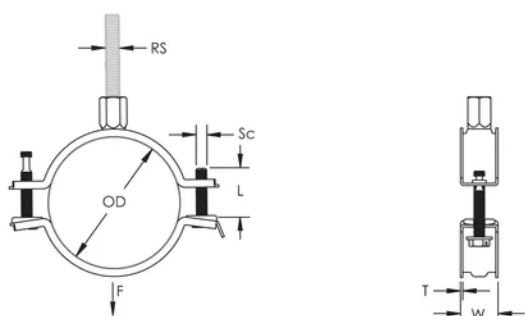

Il dado di fissaggio combinato permette il montaggio su barre filettate M8 o M10, semplificando la gestione del materiale

La lunghezza delle viti ottimizzata, permette l'utilizzo su una gamma piu' ampia di diametri di tubo, riducendo l'inventario

ATTRIBUTI DEL PRODOTTO

Numero articolo: 586801

Materiale: Acciaio

Finitura: Elettrozincato

Diametro esterno (OD): 15 - 19 mm

Dimensione barra (RS): M8;M10

NB/DN: 10

Dimensione del tubo: 3/8"

Larghezza (W): 20 mm

Spessore (T): 1 mm

Diametro della vite (Sc): 6

Lunghezza della vite (L): 27mm

Carico statico: 1000N

SCHEMI

AVVERTIMENTO

I prodotti nVent devono essere installati e utilizzati solo come indicato nelle schede istruzioni e nei materiali di formazione di nVent. Le schede istruzioni sono disponibili su www.nvent.com e presso il vostro rappresentante del servizio clienti nVent. Un'installazione scorretta, un uso improprio, un'applicazione errata o qualsiasi altro mancato rispetto completo delle istruzioni e degli avvertimenti di nVent può causare malfunzionamenti del prodotto, danni alla proprietà, gravi lesioni personali e morte e/o annullare la vostra garanzia.