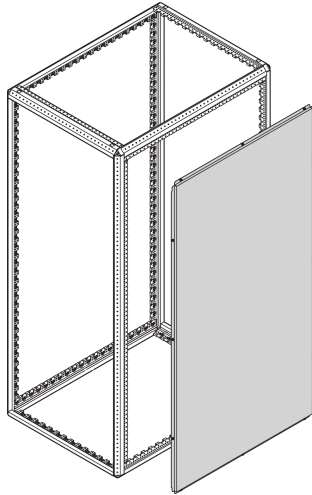

Parete di separazione laterale Varistar CP

Pannello laterale per armadi affiancati in sostituzione di 2 pannelli laterali singoli. Il pannello di separazione è montato tra i rack ed è completamente compatibile con tutti i pannelli di chiusura dell'aria.

CERTIFICAZIONI

CARATTERISTICHE

Impedisce l'accesso non autorizzato

Per gli armadi disposti in file, la parete sostituisce le pareti laterali dei singoli armadi

SPECIFICHE

- Finitura:** Alluminio zincato
Tipo di prodotto: Pannello per armadio/rack
Materiale: Acciaio

Table 1/1

Codice a catalogo	Altezza del rack	Altezza	Profondità	Quantità nella confezione	Tipo
23130-485	47U	2200mm	1200mm	1	Parete di separazione

Codice a catalogo	Altezza del rack	Altezza	Profondità	Quantità nella confezione	Tipo
23130-484	47U	2200mm	1000mm	1	Parete di separazione
23130-480	42U	2000mm	1000mm	1	Parete di separazione
23130-508	42U	2000mm	1100mm	1	Parete di separazione
23130-510	52U	2450mm	1100mm	1	Parete di separazione
23130-509	47U	2200mm	1100mm	1	Parete di separazione
23130-581	52U	2450mm	1200mm	1	Parete di separazione
23130-580	52U	2450mm	1000mm	1	Parete di separazione
23130-481	42U	2000mm	1200mm	1	Parete di separazione