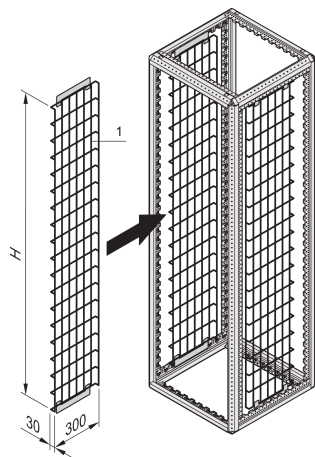

Scala per cavi Varistar

Griglia portacavi verticale in diverse larghezze per armadi autoportanti Varistar.

CERTIFICAZIONI

CARATTERISTICHE

I cavi sono assemblati in posizione con fascette serracavi o velcro

SPECIFICHE

Tipo di prodotto: Pannello per armadio/rack

Materiale: Acciaio

Table 1/2

Codice a catalogo	Altezza del rack	Altezza	Larghezza	Profondità	Quantità nella confezione	Finitura
23130-554	38U	1800mm	300mm	300mm	2	Zincato
23130-579	52U	2450mm	300mm		2	Zincato
23130-555	42U	2000mm	300mm	300mm	2	Zincato