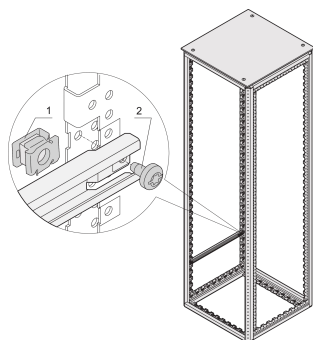

# Kit di assemblaggio Varistar

Kit di assemblaggio per il montaggio degli accessori direttamente sul telaio Varistar CP dall'esterno o dall'interno.

## CARATTERISTICHE

Montaggio dei componenti possibile dall'interno e dall'esterno

Per l'assemblaggio diretto di montaggi a pannello/scorrevole da 19", longheroni di profondità e altri componenti sul telaio Varistar CP (2 mm)

Montaggio agganciando il dado a gabbia nel telaio o nell'elemento di profondità

Il kit è necessario se il pannello posteriore con dispositivo di fissaggio a sgancio rapido è montato sopra la piastra di collegamento