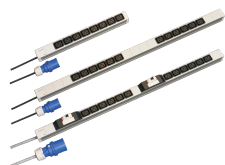

Striscia di connettori femmina, IEC C19

PDU modulare e compatta con molti elementi funzionali. Utilizzando un telaio in alluminio da 1 U per 1 U, la PDU può essere facilmente integrata in un rack con uscite IEC C19.

CERTIFICAZIONI

CARATTERISTICHE

Multiprese con connettori femmina IEC C19

Le multiprese possono essere ruotate in tutte e quattro le direzioni (con incrementi di 90°) durante l'installazione

Cavo di collegamento da 2 m, con connettore conforme a IEC 60309

Altezza di montaggio 1 U

SPECIFICHE

Materiale: Alluminio; Poliammide

Colore: Grigio

Tipo di prodotto: Multipresa

Table 1/2

Codice a catalogo	Tipo di presa	Quantità di prese	Prese commutate	Tensione CA	Quantità nella confezione	Profondità
60110-280	IEC C19	8	N.	230V	1	44mm
60110-282	IEC C19	12	N.	230V	1	44mm
60110-281	IEC C19	12	N.	230V	1	44mm

Table 2/2

Codice a catalogo	Finitura	Altezza	Lunghezza
60110-280	Anodizzato	44mm	438.5mm
60110-282	Anodizzato	44mm	947.5mm
60110-281	Anodizzato	44mm	947.5mm

INFORMAZIONI DI PRODOTTO AGGIUNTIVE

Ordinare separatamente la staffa per il montaggio verticale.