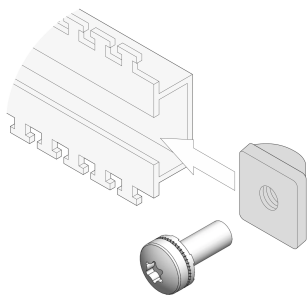

# Dadi scorrevoli con vite

Per l'assemblaggio variabile di componenti da 19" al di fuori degli incrementi EIA

## CARATTERISTICHE

Kit di dadi scorrevoli dado scorrevole per profili a C.

## SPECIFICHE

<b>Finitura:</b>	Nichelato
<b>Tipo di prodotto:</b>	Dado
<b>Materiale:</b>	Acciaio inossidabile

Table 1/1

Codice a catalogo	Quantità nella confezione
21120-210	4
21120-211	50