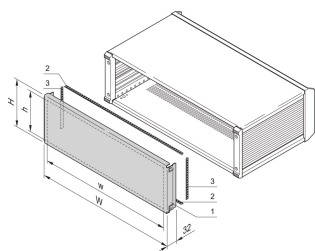

Pannello posteriore EMC PropacPRO, larghezza completa

Il pannello posteriore EMC, a tutta larghezza per la custodia PropacPRO, si monta sul telaio della custodia. Non ha perforazioni. La schermatura viene eseguita con guarnizioni EMC in tessuto.

CERTIFICAZIONI

CARATTERISTICHE

Pannello in alluminio, 1,5 mm, con dispositivo di fissaggio per messa a terra / GND

Si monta sulla custodia (sinistra, destra)

Senza perforazione

SPECIFICHE

Materiale:	Alluminio
Finitura:	Anodizzato; Passivato
Funziona con:	Custodie
Famiglia di prodotti:	PropacPRO
Tipo:	Pannello posteriore
Tipo di prodotto:	Pannello laterale

Table 1/1

Codice a catalogo	Altezza del rack	Larghezza rack	Quantità nella confezione
24576-247	3U	28HP	1
24576-244	2U	42HP	1

Codice a catalogo	Altezza del rack	Larghezza rack	Quantità nella confezione
24576-258	6U	84HP	1
24576-248	3U	42HP	1
24576-254	4U	84HP	1
24576-249	3U	63HP	1
24576-253	4U	63HP	1
24576-250	3U	84HP	1
24576-252	4U	42HP	1
24576-245	2U	63HP	1