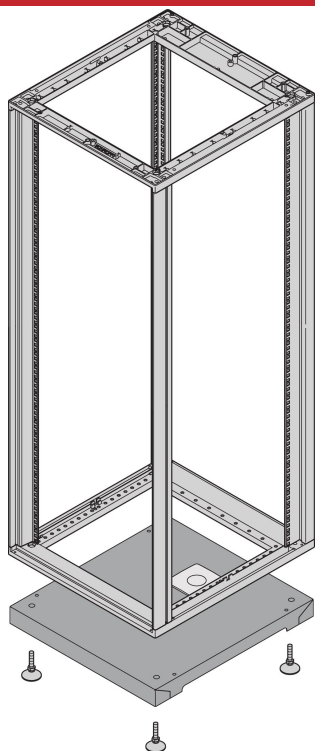

Base Novastar/Plinth

Piastra di base per canalina cavi posteriore che si ritaglia per la gestione dei cavi. L'apertura è coperta di plastica. La striscia di spazzole accessorie può essere incorporata.

CERTIFICAZIONI

CARATTERISTICHE

Carico statico?capacità di carico 400 kg

Piedini regolabili, altezza 57 mm ... 67 mm

St, 1,5 mm, RAL 7021

Canalina per cavi 110 x 76 mm

Incl. Massa/messa a terra

SPECIFICHE

Altezza:	45mm
Tipo di prodotto:	Base per armadio/rack
Materiale:	Acciaio

Table 1/2

Codice a catalogo	Larghezza	Profondità	Quantità nella confezione	Colore	Codice colore	Finitura
27230-072	553mm	800mm	1	Grigio nero	RAL 7021	Verniciato a polvere
27230-070	553mm	500mm	1	Grigio nero	RAL 7021	Verniciato a polvere
27230-080	1000mm	1000mm	1	Grigio nero	RAL 7021	Verniciato a polvere
27230-076	900mm	900mm	1	Grigio nero	RAL 7021	Verniciato a polvere
27230-071	553mm	600mm	1	Grigio nero	RAL 7021	Verniciato a polvere

Table 2/2

Codice a catalogo	Tipo
27230-072	Zoccolo di base
27230-070	Zoccolo di base
27230-080	Zoccolo di base
27230-076	Zoccolo di base
27230-071	Zoccolo di base

INFORMAZIONI DI PRODOTTO AGGIUNTIVE

Ordinare la striscia di spazzole separatamente.