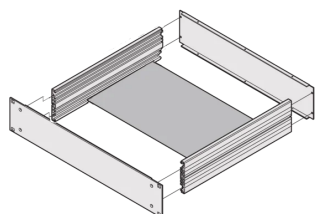

Piastra di montaggio MultipacPRO

Le piastre di montaggio sono progettate per il montaggio di componenti pesanti, ad esempio trasformatori.

CERTIFICAZIONI

CARATTERISTICHE

Le piastre di montaggio sono progettate per il montaggio di componenti pesanti, ad esempio trasformatori

Imbullonato lateralmente all'interno su un telaio da 19"

SPECIFICHE

Materiale:	Alluminio
Funziona con:	Telaio
Tipo di prodotto:	Piastra di montaggio
Famiglia di prodotti:	MultipacPRO

Table 1/1

Codice a catalogo	Profondità	Quantità nella confezione	Larghezza rack	Larghezza	Certificazioni
20860-107	150mm	1	84HP	402.5mm	RoHS
20860-112	450mm	1	84HP	402.5mm	
20860-111	390mm	1	84HP	402.5mm	RoHS
20860-108	210mm	1	84HP	402.5mm	RoHS
20860-110	330mm	1	84HP	402.5mm	RoHS
20860-109	270mm	1	84HP	402.5mm	RoHS

INFORMAZIONI DI PRODOTTO AGGIUNTIVE

Le piastre di montaggio possono essere montate contemporaneamente al montaggio interno per le schede Europa.

Se si utilizza una piastra di montaggio, l'altezza di montaggio trasparente è ridotta di almeno 2,5 mm.