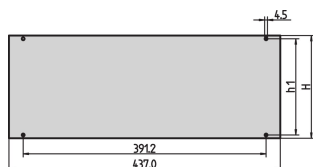

Pannello anteriore Inpac

Il pannello anteriore può essere montato sulla custodia Inpac.