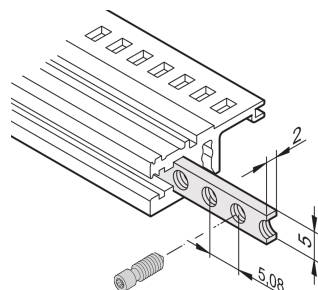

Inserto filettato per guide orizzontali, M2.5

L'inserto filettato è una striscia metallica con filettatura M2.5 e consente il fissaggio dei pannelli anteriori.

CERTIFICAZIONI

CARATTERISTICHE

Le viti a collare utilizzate per il fissaggio dei pannelli anteriori a larghezza parziale devono essere lunghe 12,3 mm

Utilizzabile per tutte le guide orizzontali

SPECIFICHE

Funziona con:	Rack secondari; Custodie
Famiglia di prodotti:	EuropacPRO; RatiopacPRO; RatiopacPRO air; CompacPRO; PropacPRO; Inpac
Materiale:	Acciaio
Tipo di prodotto:	Inserto filettato
Finitura:	Zincato

Table 1/1

Codice a catalogo	Larghezza rack	Quantità nella confezione	Lunghezza
34561-328	28HP	1	146.82mm
34561-363	84HP	1	324.62mm
34561-384	84HP	1	431.3mm
34561-342	42HP	1	217.94mm
34565-196	196HP	1	1000.26mm

Codice a catalogo	Larghezza rack	Quantità nella confezione	Lunghezza
34561-320	20HP	1	106.18mm
34561-340	40HP	1	207.78mm

INFORMAZIONI DI PRODOTTO AGGIUNTIVE

Tenere presente che le consegne possono essere effettuate nei QSP indicati (ad esempio 5 pezzi, 10 pezzi, 50 pezzi, ecc.). Le quantità d'ordine diverse (ad esempio 2 pezzi) possono essere modificate con la quantità di consegna successiva possibile = quantità confezione standard.