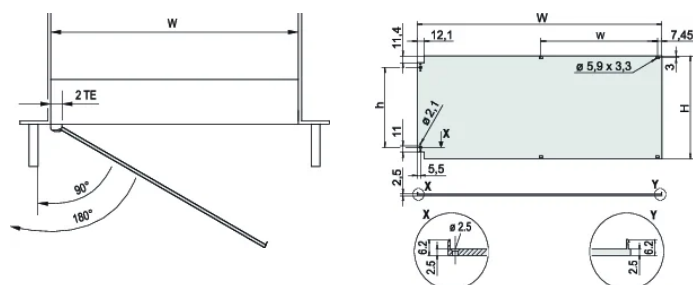

Table 1/2

Codice a catalogo	Altezza del rack	Quantità nella confezione	Montaggio	Tipo di guarnizione	Finitura anteriore	Finitura posteriore
20848-611	3U	1	A cerniera, laterale	Tessuto	Anodizzato	Conduttivo
20848-617	6U	1	A cerniera, laterale	Tessuto	Anodizzato	Conduttivo

Table 2/2

Codice a catalogo	Bordi trattati	Altezza (H)	Larghezza (W)
20848-611	N.	128.4mm	426.4mm
20848-617	N.	261.8mm	426.4mm

SCHEMI

AVVERTIMENTO

I prodotti nVent devono essere installati e utilizzati solo come indicato nelle schede istruzioni e nei materiali di formazione di nVent. Le schede istruzioni sono disponibili su www.nvent.com e presso il vostro rappresentante del servizio clienti nVent. Un'installazione scorretta, un uso improprio, un'applicazione errata o qualsiasi altro mancato rispetto completo delle istruzioni e degli avvertimenti di nVent può causare malfunzionamenti del prodotto, danni alla proprietà, gravi lesioni personali e morte e/o annullare la vostra garanzia.

North America

All locations
+1.763.422.2661
Chat with us:
nvent.com/schroff

Europe

Straubenhardt, Germany
+49.7082.794.0
Betschdorf, France
+33.3.88.90.64.90
Warsaw, Poland
+48.22.209.98.35
Assago, Italy
+39.02.932.7141
Chat with us:
nvent.com/schroff

Asia

Shanghai, China
+86.21.2412.6943
Qingdao, China
+86.532.8771.6101
Singapore
+65.6768.5800
Shin-Yokohama, Japan
+81.45.476.0271
Chat with us:
nvent.com/schroff

Middle East & India

Dubai, United Arab Emirates
+971.4.378.1700
Bangalore, India
+91.80.6715.2001
Istanbul, Turkey
+90.216.250.7374
Chat with us:
nvent.com/schroff

Il nostro straordinario portafoglio di marchi:

CADDY ERICO HOFFMAN ILSCO SCHROFF TRACHTE