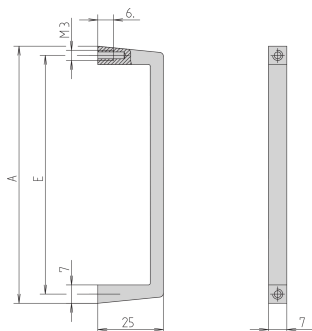

Maniglia anteriore, larghezza 7 mm

Maniglia anteriore con profilo in alluminio sottile, 7 mm. Il montaggio della maniglia avviene dal lato posteriore.

CERTIFICAZIONI

CARATTERISTICHE

Capacità di carico statico 10 kg/coppia

Il montaggio della maniglia viene eseguito dal lato posteriore

SPECIFICHE

Larghezza:	7mm
Carico statico:	10kg
Materiale:	Alluminio
Finitura:	Anodizzato
Famiglia di prodotti:	EuropacPRO; MultipacPRO
Tipo di prodotto:	Manopola

Table 1/1

Codice a catalogo	Quantità nella confezione	Tipo di maniglia	Colore	Funziona con
10501-001	1	Dritto	Argento	Rack secondari, Telaio, Pannelli frontali

Codice a catalogo	Quantità nella confezione	Tipo di maniglia	Colore	Funziona con
10501-002	1	Dritto	Argento	Rack secondari, Telaio, Pannelli frontali