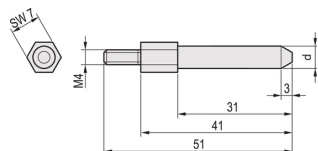

# SNCF dei perni di codifica EuropacPRO

Questo pin/spina di codifica consente un collegamento sicuro tra i connettori flottanti utilizzati per i supporti SNCF. I perni possono essere assemblati nel telaio posteriore.

## CARATTERISTICHE

Questa spina di codifica / pin consente un collegamento sicuro tra i connettori flottanti

Coppia di serraggio 1,5 Nm