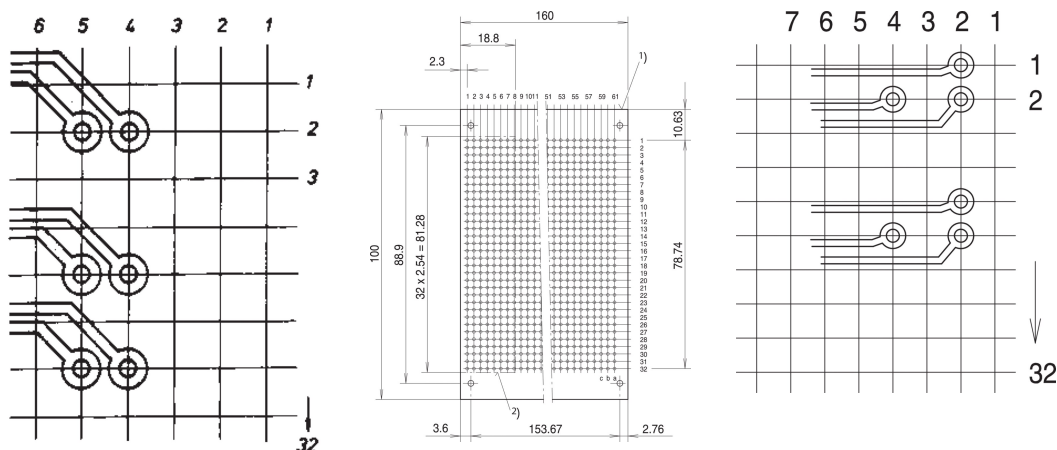

Potenziometro Cermet, 100 kOhm

CODICE A CATALOGO

69004-155

Un potenziometro è un componente di resistenza elettrica i cui valori di resistenza possono essere modificati meccanicamente (girando o spostando).

CERTIFICAZIONI

CARATTERISTICHE

Tipo corto per piano di montaggio 1

ATTRIBUTI DEL PRODOTTO

Tipo di prodotto: Potenziometro

Resistenza: 100000Ω

Quantità nella confezione: 1

INFORMAZIONI DI PRODOTTO AGGIUNTIVE

Dimensioni dei perni di collegamento: 0,45 x 0,45 mm.

Foro richiesto per il pannello frontale: Ø 8 mm.

Con cerniera a sinistra: Pin 1 e 2 a basso valore ohmico.

Con cerniera a destra: Pin 2 e 3 a basso valore ohmico.

Tenere presente che le consegne possono essere effettuate nei QSP indicati (ad esempio 5 pezzi, 10 pezzi, 50 pezzi, ecc.). Le quantità d'ordine diverse (ad esempio 2 pezzi) possono essere modificate con la quantità di consegna successiva possibile = quantità confezione standard.