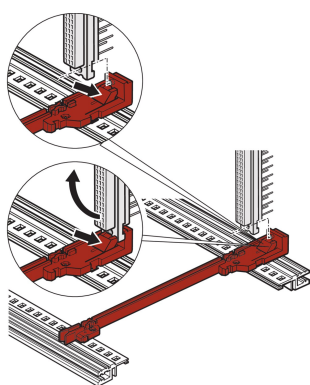

Guida standard, con fissaggio connettore DIN, plastica, 160 mm, larghezza scanalatura 2 mm, rosso, 1 coppia

CODICE A CATALOGO

64560-074

La guida di tipo standard con fissaggio del connettore consente all'utente di agganciare i connettori DIN (EN 60603-2 (DIN 41612)) direttamente sulle guide. Applicabile solo con schede Euroboard di dimensioni 100 x 160 mm e 100 x 220 mm. Adatto per RatiopacPRO/-AIR, PropacPRO, CompacPRO ed EuropacPRO.

CERTIFICAZIONI

CARATTERISTICHE

Montaggio semplice ed economico dei connettori tramite collegamenti a scatto in alternativa alle guide z o orizzontali con guida z integrata

Per formato Euroboard singolo 100 x 160 mm o 100 x 220 mm; non adatto per formato Euroboard doppio

Guida in plastica, monopezzo, rossa, per scanalature larghe 2 mm

Può essere agganciato alle guide orizzontali in alluminio estruso

Può essere agganciato in una piastra dello spessore di 1,5 mm

Temperatura di conservazione: Da -40 °C ... 130 °C.