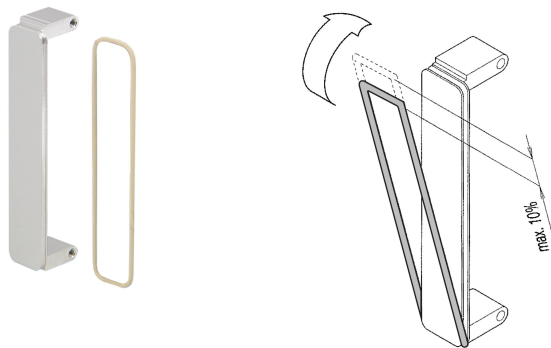

# Guarnizione EMC per pannello frontale FMC, VITA 57,1

## CODICE A CATALOGO

**60835-077**

La guarnizione o-ring può essere utilizzata per la schermatura EMC dei mezzanini PMC o FMC. L'o-ring verrà assemblato nella scanalatura del mezzanino.

## ATTRIBUTI DEL PRODOTTO

Quantità nella confezione: 1

Profondità: 1.34mm

Finitura: Placcatura in argento

Altezza: 59.33mm

Materiale: Gomma EPDM-SBR

Tipo di prodotto: O-Ring

Larghezza: 13.68mm