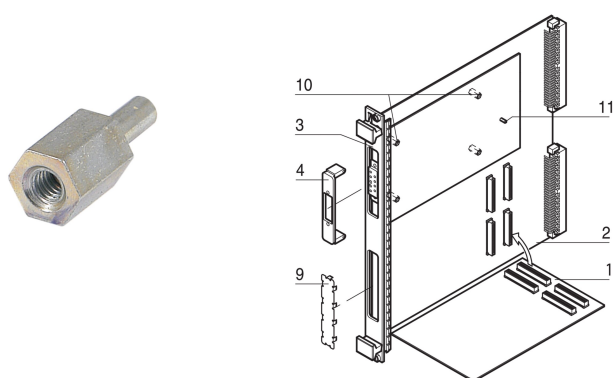

Pin di codifica/codifica della tensione della scheda mezzanino PMC

CODICE A CATALOGO

60827-026

Pin di codifica/codifica di tensione per schede mezzanine PMC.

CERTIFICAZIONI

CARATTERISTICHE

Per evitare danni accidentali durante il montaggio di schede mezzanine, i pin di codifica/codifica sono imbullonati alle schede VMEbus per distinguere tra il funzionamento a 3,3 V e 5 V. Le schede mezzanino sono dotate di un foro praticato nella posizione appropriata. Il pin di codifica/codifica garantisce quindi che possano essere inserite solo schede mezzanine con la stessa tensione di esercizio. Per le euroboard a doppia altezza sono necessari 2 pezzi.

Pin di codifica/codifica di tensione per schede mezzanine PMC

ATTRIBUTI DEL PRODOTTO

Tipo di prodotto: Indicatore di codifica/chiave

Famiglia di prodotti: EuropacPRO; RatiopacPRO; CompacPRO; PropacPRO; Inpac

Tipo: Piolo di codifica

Funziona con: Rack secondari; Custodie; Sistemi CompactPCI; Sistemi seriali CompactPCI; PXI

Tipo di filettatura: Metrico

Materiale: Acciaio inossidabile

Quantità nella confezione: 1

Profondità: 13.5mm

Altezza: 5mm

Lunghezza: 13.5mm

Larghezza: 5mm

INFORMAZIONI DI PRODOTTO AGGIUNTIVE

Tenere presente che le consegne possono essere effettuate in SPQ dichiarati da lui (SPQ, ad esempio 5 pezzi, 10 pezzi, 50 pezzi, ecc.). Le quantità d'ordine diverse (ad esempio 2 pezzi) possono essere modificate con la quantità di consegna successiva possibile = quantità confezione standard.