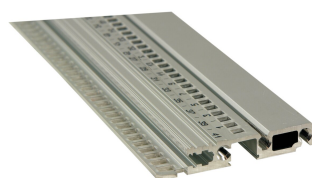

Guida orizzontale, anteriore, tipo R-LD, robusto, labbro lungo, 42 CV

CODICE A CATALOGO

34566-342

Combinations of horizontal rails and side panels

* "+" can be combined, "-" combination not recommended

	Front Panel F	Front Panel F	Front Panel F	Front Panel F
Front Panel F	-	+	+	+
Front Panel F	+	+	+	+
Front Panel F	+	+	-	-
Front Panel F	+	+	-	-
Side Panel S	Light L	Front Panel F	Heavy H	Support P

Light L, Front Panel F, Heavy H, Support P

Il robusto tipo a guida orizzontale è in grado di gestire urti e vibrazioni fino a 25 g. consente l'uso di maniglie IEEE.

CERTIFICAZIONI

CARATTERISTICHE

Guide orizzontali di tipo R-LD "robuste" con fissaggio a 3 fori per una maggiore robustezza

Per l'inserimento/estrazione di schede CompactPCI OR VME64x

Con unità HP a partire da 28 CV

Lunghezza 20, 28, 40, 42, 63, 84 CV o 1000 mm

Alluminio estruso, finitura anodizzata, superficie di contatto conduttiva, con contrassegni HP

ATTRIBUTI DEL PRODOTTO

Larghezza rack: 42HP

Quantità nella confezione: 1

Finitura: Anodizzato

Lunghezza: 218.44mm

Materiale: Alluminio

Famiglia di prodotti: EuropacPRO

Tipo di prodotto: Guida orizzontale