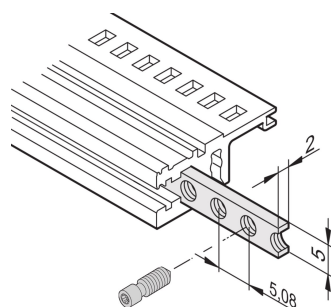

# Inserto filettato per guide orizzontali, M2.5, 1000 mm

## CODICE A CATALOGO

**34565-196**

L'inserto filettato è una striscia metallica con filettatura M2.5 e consente il fissaggio dei pannelli anteriori.

## CARATTERISTICHE

Le viti a collare utilizzate per il fissaggio dei pannelli anteriori a larghezza parziale devono essere lunghe 12,3 mm

Utilizzabile per tutte le guide orizzontali