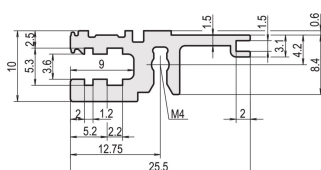

Guida orizzontale, anteriore, tipo L-OD, leggera, senza labbro, 63 CV

CODICE A CATALOGO

34560-063

Combinations of horizontal rails and side panels

	Light 1	Flexibel 2	Heavy 3 1/2	Edgecut 4 1/2
Standard rail	+	+	-	-
Light 1	+	+	+	+
Flexibel 2	+	+	+	+
Heavy 3 1/2	+	+	+	+
Edgecut 4 1/2	+	+	+	+

Legend: "+" can be combined, "-" combination not recommended

La guida orizzontale senza labbro consente l'uso di configurazioni come un pannello frontale a 6 U per un portapacchi diviso in 2 x 3 U.

CERTIFICAZIONI

CARATTERISTICHE

Per l'installazione dietro il pannello anteriore a larghezza completa

< 28 CV per non stampare

Senza labbro (L-de)

Alluminio estruso, finitura anodizzata, superficie di contatto conduttiva

ATTRIBUTI DEL PRODOTTO

Larghezza rack: 63HP

Quantità nella confezione: 1

Finitura: Anodizzato

Lunghezza: 325.12mm

Materiale: Alluminio

Famiglia di prodotti: EuropacPRO; RatiopacPRO; RatiopacPRO air; CompacPRO; PropacPRO