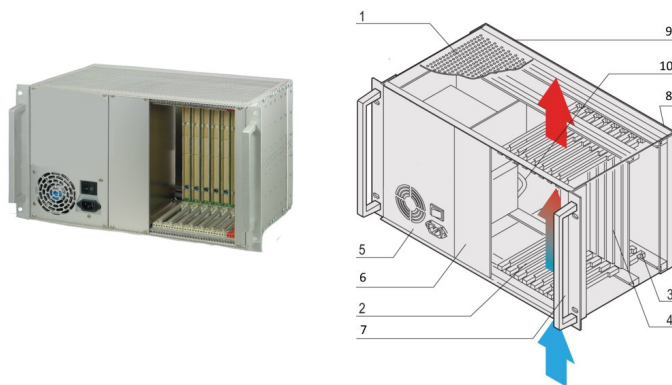

Sistema CPCI con alimentatore ATX, 6 U, 8 slot

CODICE A CATALOGO

24579-030

Sistema CompactPCI 6 U senza ventola con gabbia per schede verticale per otto schede 6U e otto schede RTM. Con alimentatore ATX integrato.

CERTIFICAZIONI

CARATTERISTICHE

Conforme a IEC 60297-3-101, -102, -103; IEEE 1101.1, 1101.10/11; backplane conforme a PICMG 2,0 rev. 3,0

Sistema con gabbia per schede verticale. Formato scheda anteriore: 6 U, 160 mm di profondità; i/o posteriore: 6 U, profondità 80 mm

Backplane a 8 slot, 6 U, 64 bit, slot di sistema destro, 8 HP di ampia CPU

Dissipazione del calore per convezione, dal basso verso l'alto

ALIMENTATORE ATX, 300 W.

ATTRIBUTI DEL PRODOTTO

Tipo di prodotto: Sistema

Numero di scanalature: 8

Tipo: Montaggio a rack da 19"

Tipo di backplane: 6 U CompactPCI

Trasferimento dati: Bus PCI a 64 bit

Potenza per slot: 10W

Tensione di ingresso CA: 100 – 240V

Altezza del rack: 6U

Tipo di alimentazione: (1) PSU ATX