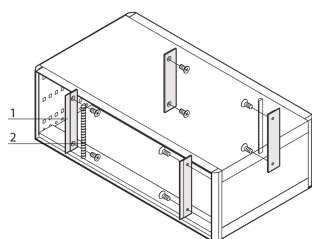

Kit di schermatura EMC RatiopacPRO, da pannello frontale a pannello laterale, 3 U

CODICE A CATALOGO

24571-331

Per la schermatura EMC verticale tra il pannello anteriore o posteriore e il pannello laterale. La staffa può essere avvitata al pannello laterale e accetta protezioni in tessuto o acciaio inox.

CERTIFICAZIONI

CARATTERISTICHE

Per la schermatura EMC verticale tra il pannello anteriore / posteriore e il pannello laterale

Fornitura sufficiente per una confezione

ATTRIBUTI DEL PRODOTTO

Altezza del rack: 3U

Quantità nella confezione: 1

Materiale: Alluminio; Elastomero termoplastico; Acciaio inossidabile; Ottone

Famiglia di prodotti: RatiopacPRO; RatiopacPRO air

Tipo di prodotto: Kit di schermatura

Gross Weight: 0.069kg