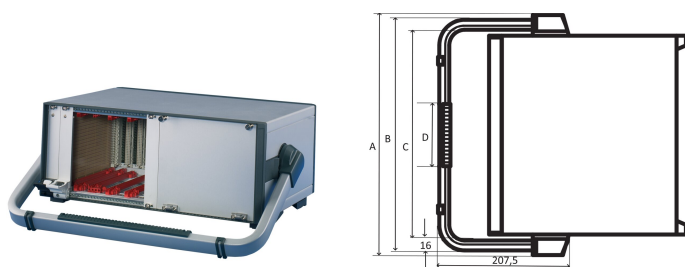

Impugnatura ribaltabile RatiopacPRO/-Air, 42 CV

CODICE A CATALOGO

24571-320

Maniglie di trasporto ribaltabili.

CERTIFICAZIONI

CARATTERISTICHE

Regolabile in incrementi di 30°

Adattabile a posteriori senza utensili meccanici sulla valigetta

Capacità di carico statico 30 kg

L'handle consente all'utente di avere una visione migliore della parte anteriore del case in caso di utilizzo desktop

ATTRIBUTI DEL PRODOTTO

Larghezza rack: 42HP

Quantità nella confezione: 1

Tipo di maniglia: Impugnatura a ribalta

Colore: Argento

Finitura: Verniciato a polvere